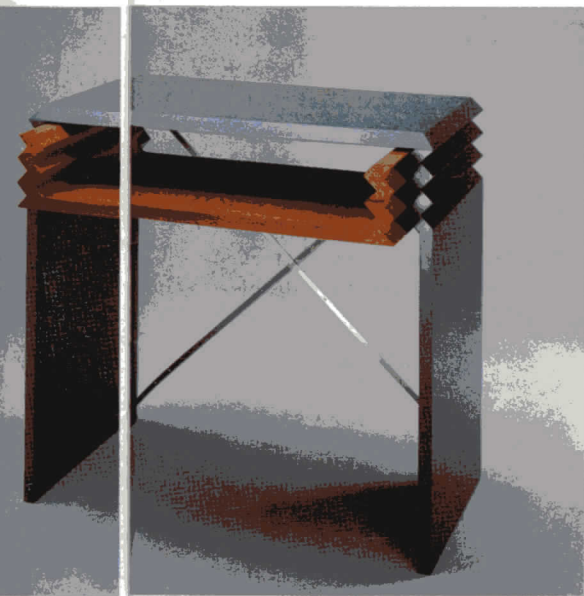

**K**onsole als Sideboard oder Schreibtisch, Zaken dienen gleichzeitig als Ladeführung, Lade – in Platane furniert – läßt sich wenden.

Design: Hubert Panhölzl, Kunst- und Möbeltischlerei Howest – Holz-Werkstatt reg. Ges. m. b. H., 4723 Natternbach

**G**lasvitrine Modell „Venus“ aus dem Möbelprogramm „Exotica“. Verschiedene Holzarten werden in Kombination mit farbiger Lackierung und einer Effektoberfläche zu einer Einheit. Mix edler Materialien, wie Stein, Metall und Glas. Tischlerwerkstatt Pongratz, 8522 Groß St. Florian

# ideen

Schreibsekretär mit Glasaufsatz in Art Incrusta, Birne, inkrustiert mit Nußholz, Glasvitrinenaufsatz aus Hartglas mit Messingträgerschienen, oben eine Schreibklappe, Schreibfläche mit Leder bespannt, Inneneinteilung nach Wunsch, für EDV unten links eine Ausziehplatte mit Regal, Möbeldesign und Möbel nach Maß. Tischlerwerkstatt Peter Zuchi, 1210 Wien

Beispiel einer gelungenen Synthese aus Funktionalität und Optik ist diese Kochstelle mit schwebendem Korpusunterbau und integriertem Dunstabzug. MAX-Schichtstoffplatten in Unifarben, kombiniert mit phantasievollen Dessins geben der Kochstelle eine individuelle Note