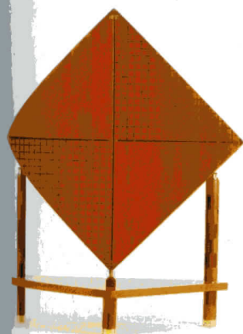

Traditionelle Handwerkskunst und eigenständiges Design

Es scheint, als ob eine neue Sehnsucht bestünde, nach individuellem Wohnen, mit Raffiniertem, Delikatem und auch Außergewöhnlichem.

Außergewöhnlich im wahrsten Sinn des Wortes ist bei vielen Möbeln vom Kunsthandwerker Peter Zuchi bereits deren Oberfläche: Holz-Inkrustationen – nach alter Handwerkstechnik gefertigte Einlegearbeiten – lassen die schönsten Seiten des Naturmaterials zur Geltung kommen und sind zugleich Zeichen liebevoller und aufwendiger Fertigung. Bei der Oberflächenveredelung gibt sich Peter Zuchi ebenfalls nicht mit Herkömmlichen zufrieden. Handpolierter Schellack verleiht vielen Möbeln aus der Werkstätte des Kunsthandwerkers einen einzigartigen Glanz.

Sehen lassen kann sich aber auch das individuelle Design. Der Kunsthandwerker entwickelt eine charakteristische Formsprache, die durch das Auflösen traditioneller, geometrischer Linien gekennzeichnet ist. Klare Grundformen stehen im Kontrast zu weich geschwungenen Flächen und vereinen sich mit ihnen zu einem harmonischen Gesamtbild.

Trotz der charakteristischen Formen sind die Möbel mehr als Objekte. Die Entwürfe haben ihren Ursprung in konkreten Kundenwünschen, ob Barschrank, Kommode, Stehpult oder ein anderes Möbel – stets wird verblüffende Funktionalität geboten.