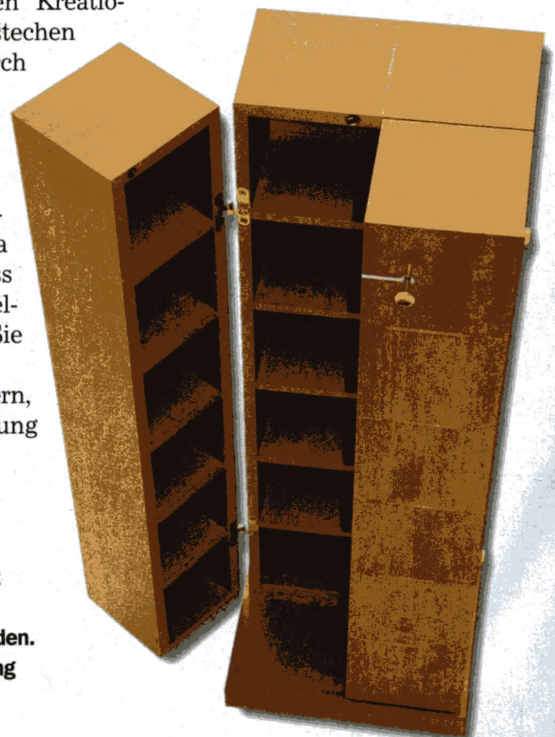

Diese Kommode von Zuchi macht Schluss mit CD-vertäfelten Wänden. Die CD-Sammlung steckt im Kubus